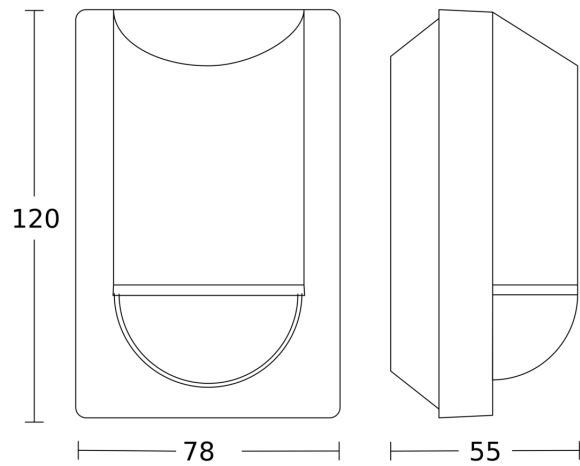

IS 2180-2

wit
EAN 4007841 603816
art.nr. 603816

Registratiebereik

Mogelijke montagehoogte: 1,80 m - 4,00 m
Oranje: radiaal
Zwart: tangentiaal

Maten

Lamp zonder aanwezige nuldraad

Lamp met aanwezige nuldraad

Aansluiting met serieschakelaar voor handschakeling en automatische werking

Aansluiting van 4-voudige drukknopkoppeling op DALI2 APC