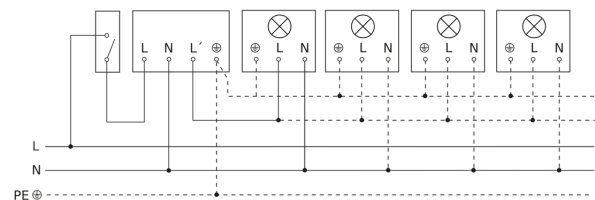

Technische gegevens

Afmetingen (L x B x H)	55 x 78 x 120 mm	Led-lampen > 8 W	350 W
Fabrieksgarantie	5 jaar	Capacitieve belasting in µF	132 µF
Instellingen via	Potentiometers	Technologie, sensoren	passief infrarood, Lichtsensor
Met afstandsbediening	Nee	Montagehoogte	1,80 – 4,00 m
Variante	wit	Montagehoogte max.	4,00 m
VPE1, EAN	4007841603816	Optimale montagehoogte	2 m
Uitvoering	Bewegingsmelder	Registratiehoek	180 °
Toepassing, plaats	Buiten, Binnen	Openingshoek	90 °
Toepassing, ruimte	Buiten, entree, rondom het huis, terras / balkon, tuin & oprit	Onderkruipbescherming	Ja
kleur	wit	verkleining van de registratiehoek per segment mogelijk	Ja
Kleur, RAL	9010	Elektronische instelling	Nee
Incl. hoekwandhouder	Nee	Mechanische instelling	Nee
Montageplaats	wand, hoek	Reikwijdte radiaal	r = 1.5 m (4 m ²) / r = 3 m (14 m ²)
Montage	Op de muur, Wand, hoek	Reikwijdte tangentiaal	r = 5 m (39 m ²) / r = 12 m (226 m ²)
Bescherming	IP54	schakelzones	504 schakelzones
Omgevingstemperatuur	van -20 tot 50 °C	Schemerinstelling	2 – 2000 lx

Toebehoren

EAN 4007841 085148

Hoekwandhouder voor IS 180-2, IS 2180-2 en IS 2180 ECO

IS 2180-2

wit
EAN 4007841 603816
art.nr. 603816

Registratiebereik

Mogelijke montagehoogte: 1,80 m - 4,00 m
Oranje: radiaal
Zwart: tangentiaal

Maten

Lamp zonder aanwezige nuldraad

Lamp met aanwezige nuldraad

Aansluiting met serieschakelaar voor handschakeling en automatische werking

Aansluiting van 4-voudige drukknopkoppeling op DALI2 APC