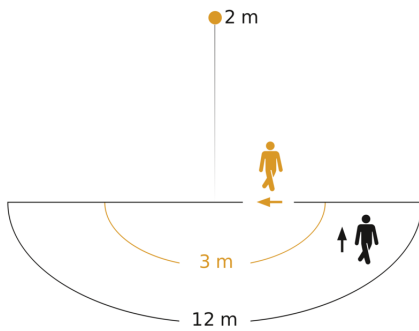

Technische gegevens

Afmetingen (L x B x H)	55 x 78 x 120 mm	Led-lampen > 8 W	350 W
Fabrieksgarantie	5 jaar	Capacitieve belasting in µF	132 µF
Instellingen via	Potentiometers	Technologie, sensoren	passief infrarood, Lichtsensor
Met afstandsbediening	Nee	Montagehoogte	1,80 – 4,00 m
Variante	wit	Montagehoogte max.	4,00 m
VPE1, EAN	4007841603816	Optimale montagehoogte	2 m
Uitvoering	Bewegingsmelder	Registratiehoek	180 °
Toepassing, plaats	Buiten, Binnen	Openingshoek	90 °
Toepassing, ruimte	Buiten, entree, rondom het huis, terras / balkon, tuin & oprit	Onderkruipbescherming	Ja
kleur	wit	verkleining van de registratiehoek per segment mogelijk	Ja
Kleur, RAL	9010	Elektronische instelling	Nee
Incl. hoekwandhouder	Nee	Mechanische instelling	Nee
Montageplaats	wand, hoek	Reikwijdte radiaal	r = 1.5 m (4 m ²) / r = 3 m (14 m ²)
Montage	Op de muur, Wand, hoek	Reikwijdte tangentiaal	r = 5 m (39 m ²) / r = 12 m (226 m ²)
Bescherming	IP54	schakelzones	504 schakelzones
Omgevingstemperatuur	van -20 tot 50 °C	Schemerinstelling	2 – 2000 lx

Toebehoren

EAN 4007841 085148

Hoekwandhouder voor IS 180-2, IS 2180-2 en IS 2180 ECO

IS 2180-2

wit
EAN 4007841 603816
art.nr. 603816

Registratiebereik

Mogelijke montagehoogte: 1,80 m - 4,00 m
Oranje: radiaal
Zwart: tangentiaal