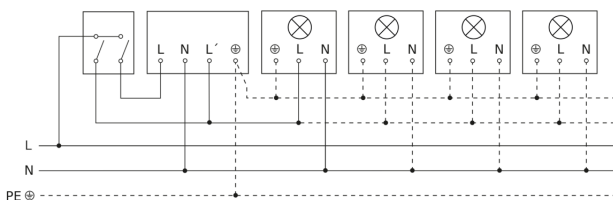

Toebehoren

EAN 4007841 085148

Hoekwandhouder voor IS 180-2, IS 2180-2 en IS 2180 ECO

IS 2180-2

wit
EAN 4007841 603816
art.nr. 603816

Registratiebereik

Mogelijke montagehoogte: 1,80 m - 4,00 m
Oranje: radiaal
Zwart: tangentiaal

Maten

Lamp zonder aanwezige nuldraad

Lamp met aanwezige nuldraad

Aansluiting met serieschakelaar voor handschakeling en automatische werking

Aansluiting van 4-voudige drukknopkoppeling op DALI2 APC