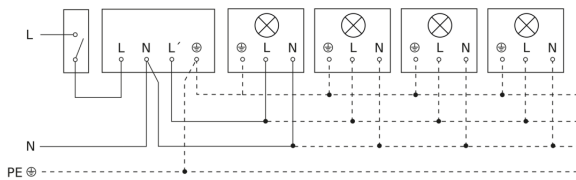

Technische gegevens

Afmetingen (L x B x H)	55 x 78 x 120 mm	Led-lampen > 8 W	350 W
Fabrieksgarantie	5 jaar	Capacitieve belasting in µF	132 µF
Instellingen via	Potentiometers	Technologie, sensoren	passief infrarood, Lichtsensor
Met afstandsbediening	Nee	Montagehoogte	1,80 – 4,00 m
Variante	wit	Montagehoogte max.	4,00 m
VPE1, EAN	4007841603816	Optimale montagehoogte	2 m
Uitvoering	Bewegingsmelder	Registratiehoek	180 °
Toepassing, plaats	Buiten, Binnen	Openingshoek	90 °
Toepassing, ruimte	Buiten, entree, rondom het huis, terras / balkon, tuin & oprit	Onderkruipbescherming	Ja
kleur	wit	verkleining van de registratiehoek per segment mogelijk	Ja
Kleur, RAL	9010	Elektronische instelling	Nee
Incl. hoekwandhouder	Nee	Mechanische instelling	Nee
Montageplaats	wand, hoek	Reikwijdte radiaal	r = 1.5 m (4 m ²) / r = 3 m (14 m ²)
Montage	Op de muur, Wand, hoek	Reikwijdte tangentiaal	r = 5 m (39 m ²) / r = 12 m (226 m ²)
Bescherming	IP54	schakelzones	504 schakelzones
Omgevingstemperatuur	van -20 tot 50 °C	Schemerinstelling	2 – 2000 lx

Toebehoren

EAN 4007841 085148

Hoekwandhouder voor IS 180-2, IS 2180-2 en IS 2180 ECO

IS 2180-2

wit
EAN 4007841 603816
art.nr. 603816

Registratiebereik

Mogelijke montagehoogte: 1,80 m - 4,00 m
Oranje: radiaal
Zwart: tangentiaal

Maten

Lamp zonder aanwezige nuldraad

Lamp met aanwezige nuldraad

Aansluiting met serieschakelaar voor handschakeling en automatische werking

Aansluiting van 4-voudige drukknopkoppeling op DALI2 APC